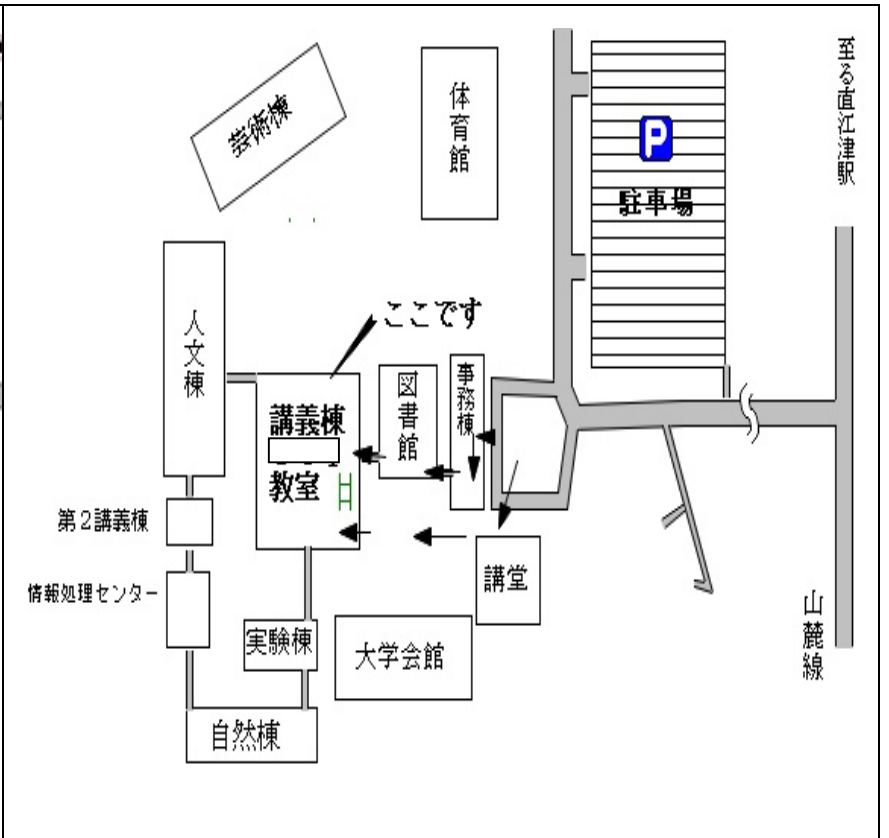

【ご来場案内図】

上越市街地図

上越教育大学

会場は講義棟 1F 101,102 教室 になります。事務棟玄関から講義棟まで建物内で繋がっておりますので、天候がすぐれない場合は学舎内通路をご利用ください。

学内地図(会場)

会場；講義棟 1F 入口