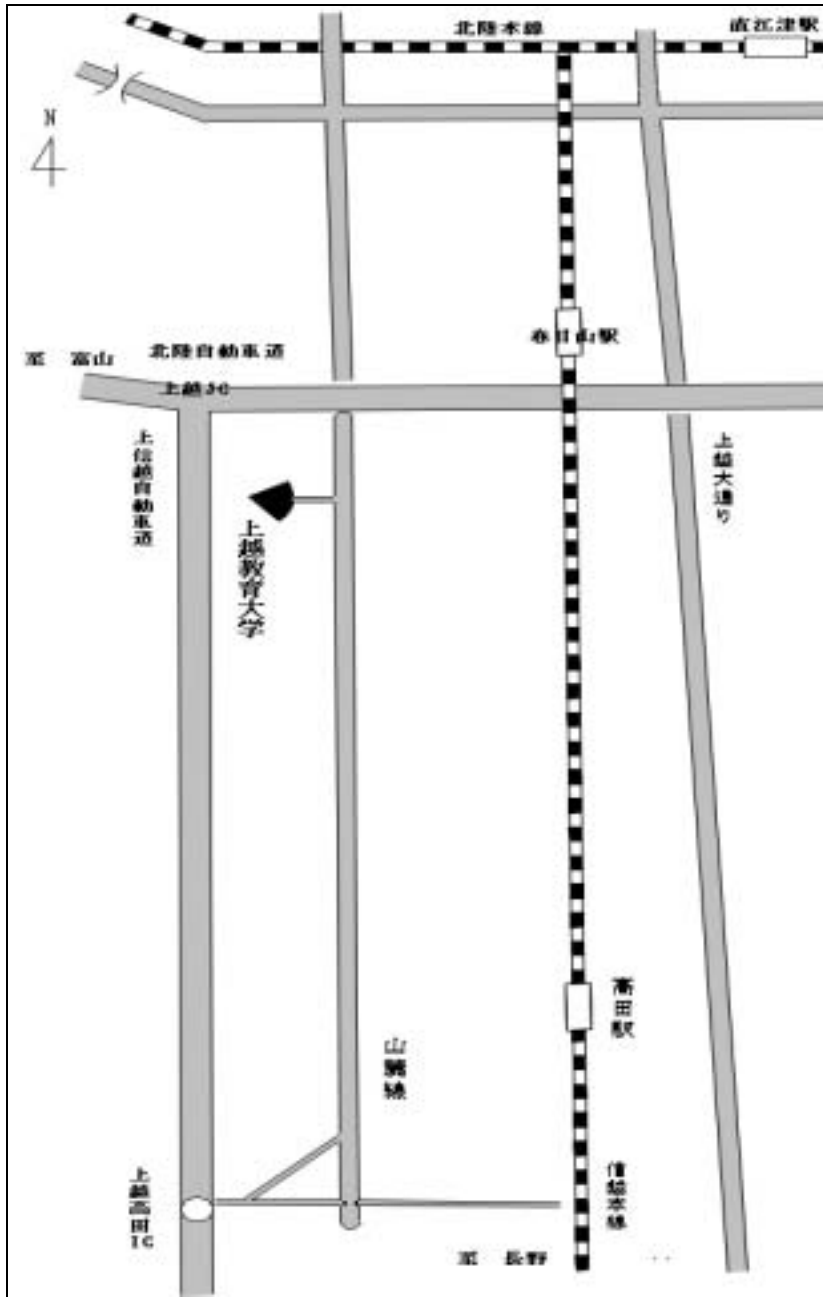

【ご来場案内図】

上越市街地図

上越教育大学

会場は講義棟 1F 101,102 教室 になります。事務棟玄関から講義棟まで建物内で繋がっておりますので、天候がすぐれない場合は学舎内通路をご利用ください。

学内地図(会場)

会場；講義棟 1F 入口